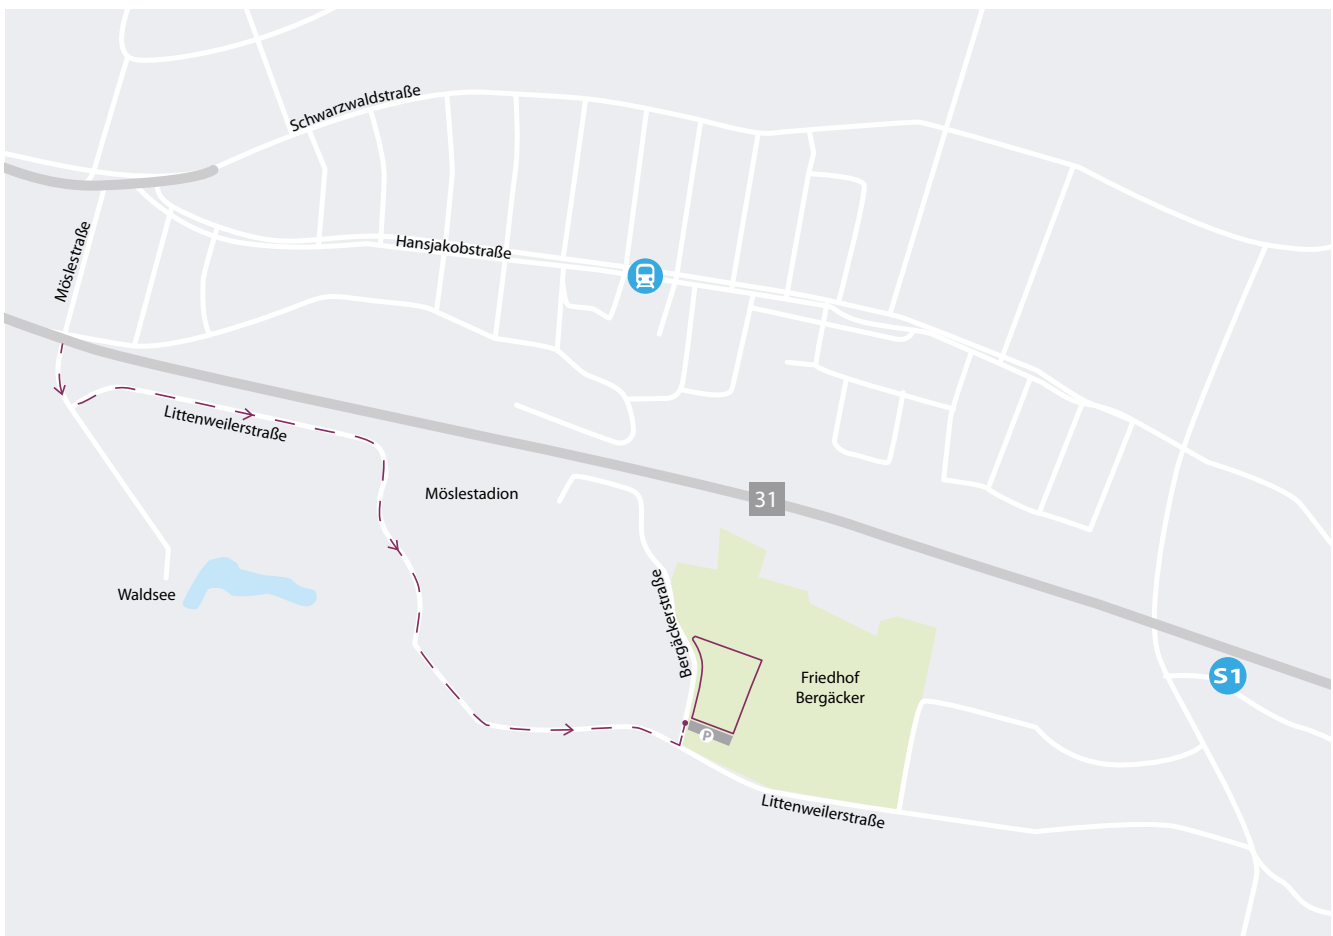

Freiburger Tierfriedhof

Anfahrt mit dem Auto:

Über die Möslestraße in die Littenweilerstraße abbiegen und Bergäckerstraße – Ecke Littenweilerstraße auf den Parkplatz abbiegen

Anfahrt mit öffentlichen Verkehrsmitteln:

Mit der Straßenbahnlinie 1 zur Haltestelle Hasemannstraße oder mit der S-Bahn zur Haltestelle Littenweiler Bahnhof

[Zur Fahrplanauskunft der VAG >>](#)

f.q.b. gGmbH • Mundenhof 53 • 79111 Freiburg
Tel. 0761 / 89 82 20 11 • info@fqb-freiburg.de • www.fqb-freiburg.de